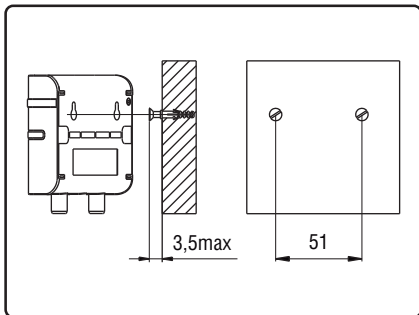

#### Порядок отключения

1. Разместить усилитель в удобном месте (недалеко от антенного ввода и сети электропитания, подальше от нагревательных приборов и солнечных лучей).
2. Проложить кабель.
3. Установить на кабели «F»-штекеры, соответствующего типа.
4. Подключить кабель от антенны к разъему «ВХОД».
5. Включить усилитель в сеть.
6. Проконтролировать качество на всех принимаемых каналах. При наличии характерных полос на экране, муара, искажений изображения (признаков перегрузки усилителя) добиться наилучшего изображения на всех каналах вращением регуляторов «УРОВЕНЬ» и «НАКЛОН».