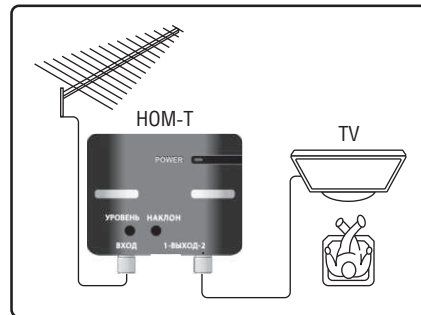

#### НАЗНАЧЕНИЕ

Усилитель представляет из себя законченное устройство для усиления сигналов в полном телевизионном диапазоне. Усилитель оснащен регуляторами усиления и наклона АЧХ. Устанавливается внутри помещения и рассчитан на непрерывную работу.

#### Порядок отключения

1. Разместить усилитель в удобном месте (недалеко от антенного ввода и сети электропитания, подальше от нагревательных приборов и солнечных лучей).
2. Проложить кабель.
3. Установить на кабели «F»-штекеры, соответствующего типа.
4. Подключить кабель от антенны к разъему «ВХОД».
5. Включить усилитель в сеть.
6. Проконтролировать качество на всех принимаемых каналах. При наличии характерных полос на экране, муара, искажений изображения (признаков перегрузки усилителя) добиться наилучшего изображения на всех каналах вращением регуляторов «УРОВЕНЬ» и «НАКЛОН».